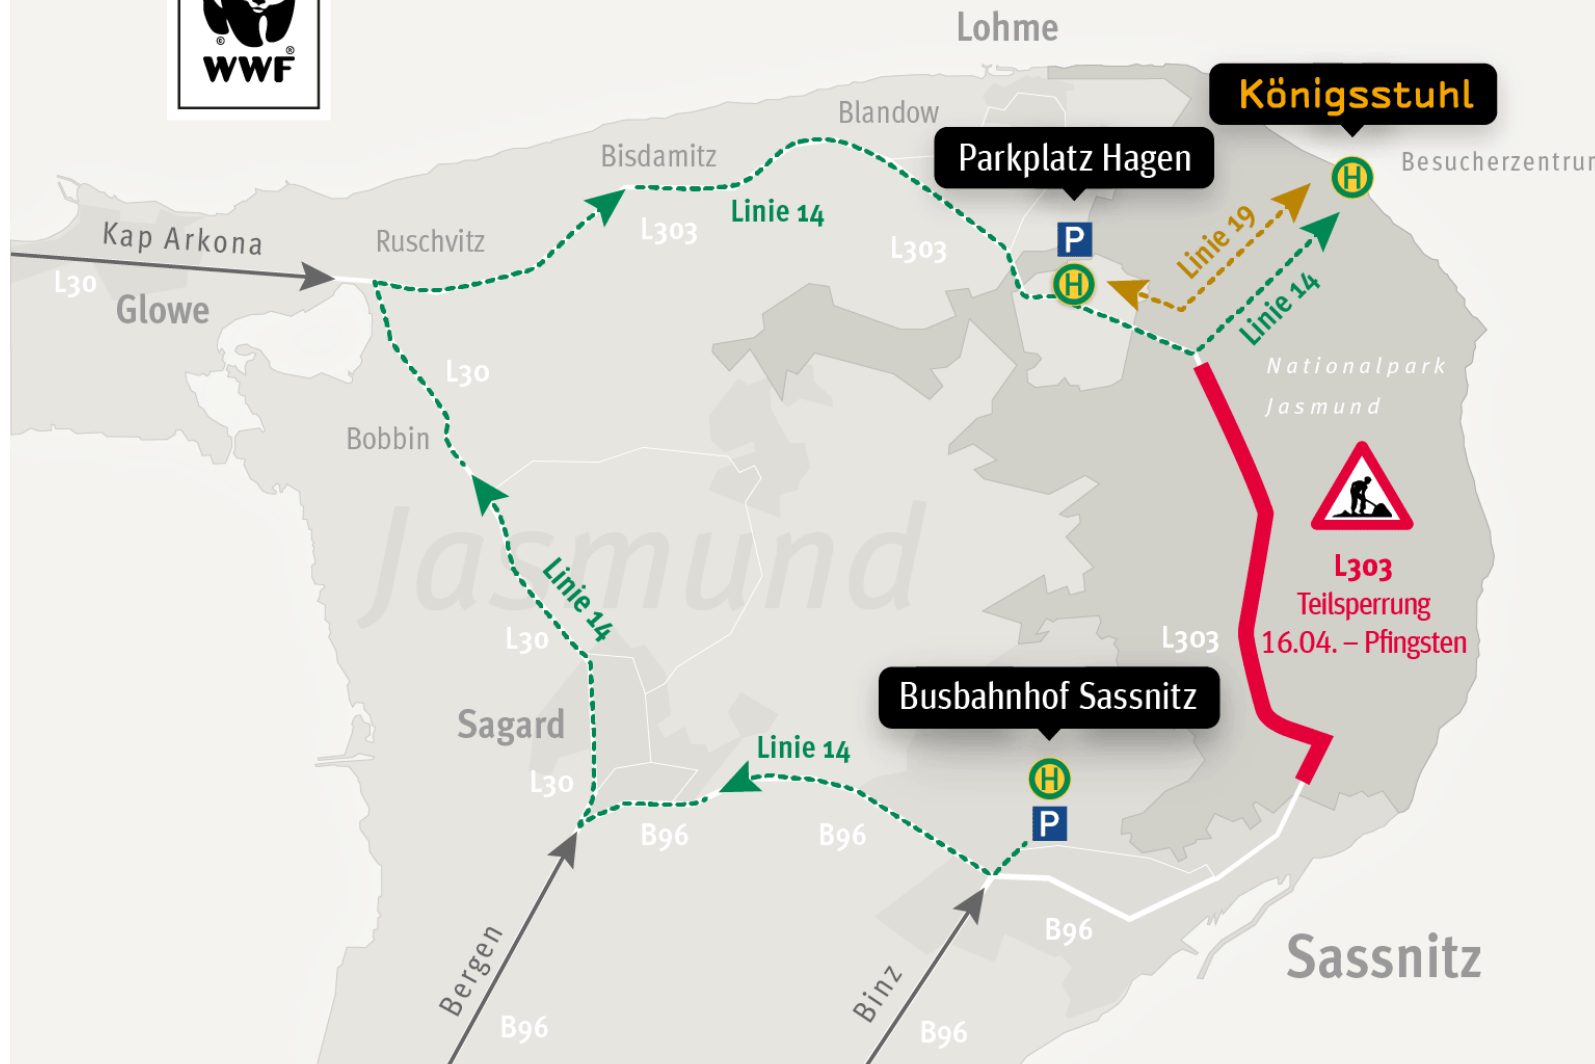

Stand vom 14.04.16

Bauabschnitt - B

Anreise zum Königsstuhl  
Trotz Straßenbaumaßnahmen  
für Sie immer erreichbar !

 **Umleitung**   
Bitte Ausschilderung beachten!

 **Linie 14**  
Sassnitz – Königsstuhl – Sassnitz  
Fahrzeit: 45 Min.

 **Linie 19 – Pendelbus**  
Hagen – Königsstuhl – Hagen  
20 Min.-Takt . Fahrzeit: 7 Min.

 Sie wünschen nähere Informationen?  
Tel. 038392. 6617-66  
[www.koenigsstuhl.com](http://www.koenigsstuhl.com)

So erreichen Sie uns im Zeitraum vom: 16. April – Pfingsten

Nationalpark-Zentrum  
**Königsstuhl**  
im UNESCO-Welterbe