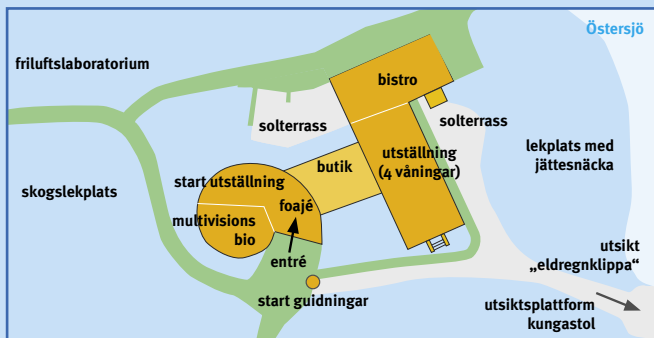

Entrépriser

vuxen		6 €
barn	(6 to m 14 år)	3 €
barn	(under 6 år)	fri entré
familj	(2 vuxna + barn till 14 år)	12 €

Alla attraktioner på en biljett.

Öppettider - öppet alla dagar

påsk - 31 oktober 9 - 19 · november - påsk 10 - 17

Information

Nationalpark-Zentrum KÖNIGSSTUHL

Stubbenkammer 2 · 18546 Sassnitz / Rügen

Service-Telefon: 0049 (0)38392 66 17 66

info@koenigsstuhl.com · www.koenigsstuhl.com