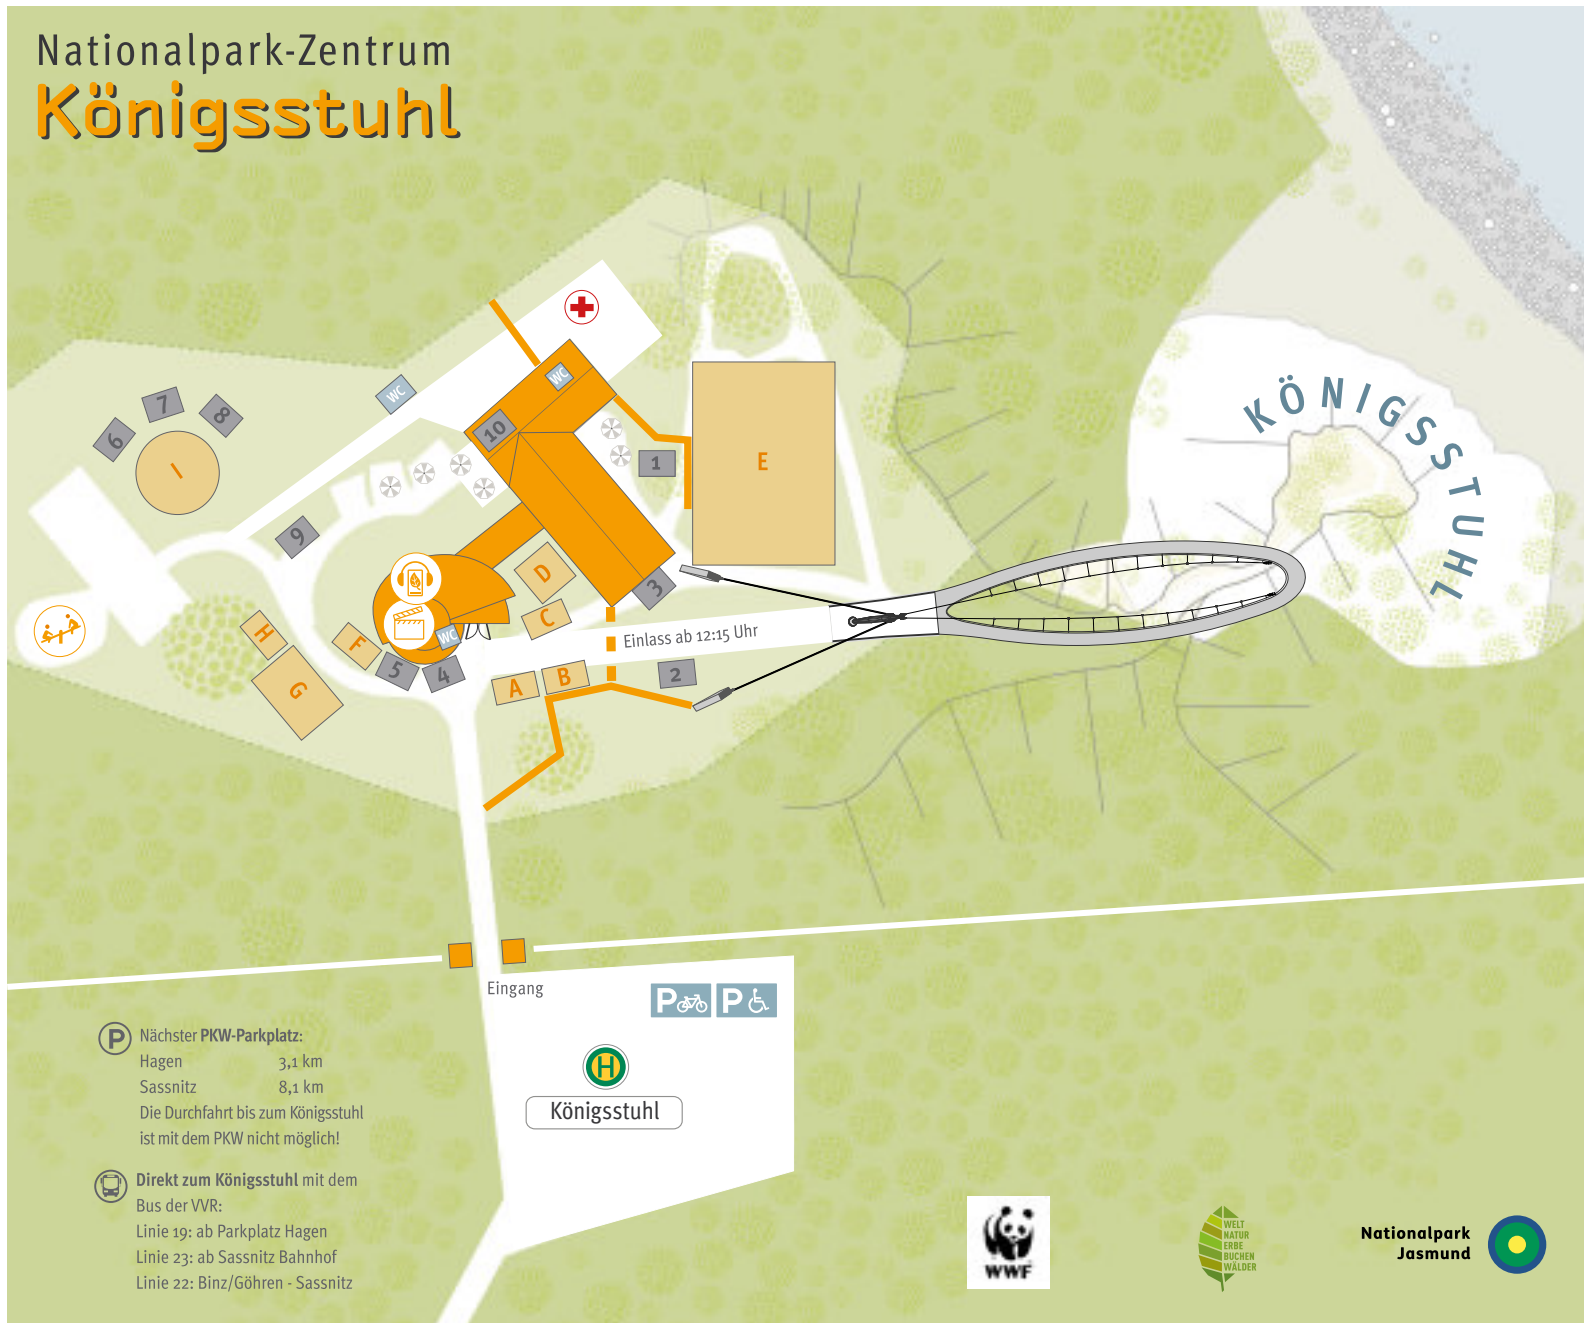

LAGEPLAN - ERÖFFNUNG SKYWALK KÖNIGSSTUHL

SA, 22.04.2023

Gastronomische Angebote

- 1 Getränke
- 2 Rotkäppchen-Sekt-Station
- 3 Rückgabe Sektgläser
- 4 Getränke
- 5 Grillstation
- 6 Eis von Jackle & Heidi
- 7 Marell-Coffee
- 8 Holy Crêpe Rügen
- 9 Nordic Bowls
- 10 Bistro

Aktionsstände

- A Organisationsleitung
- B Nationalparkamt
- C WWF
- D Presse
- E Festzelt für Ehrengäste
- F Kreidewerkstatt
- G So tickt Natur in MV
- H Caspar-David-Friedrich-Jubiläum 2024
- I Relax Lounge

- Ausstellung
- Kino
- Spielplatz

WC

Notarzt + Sanitäter

Absperrung