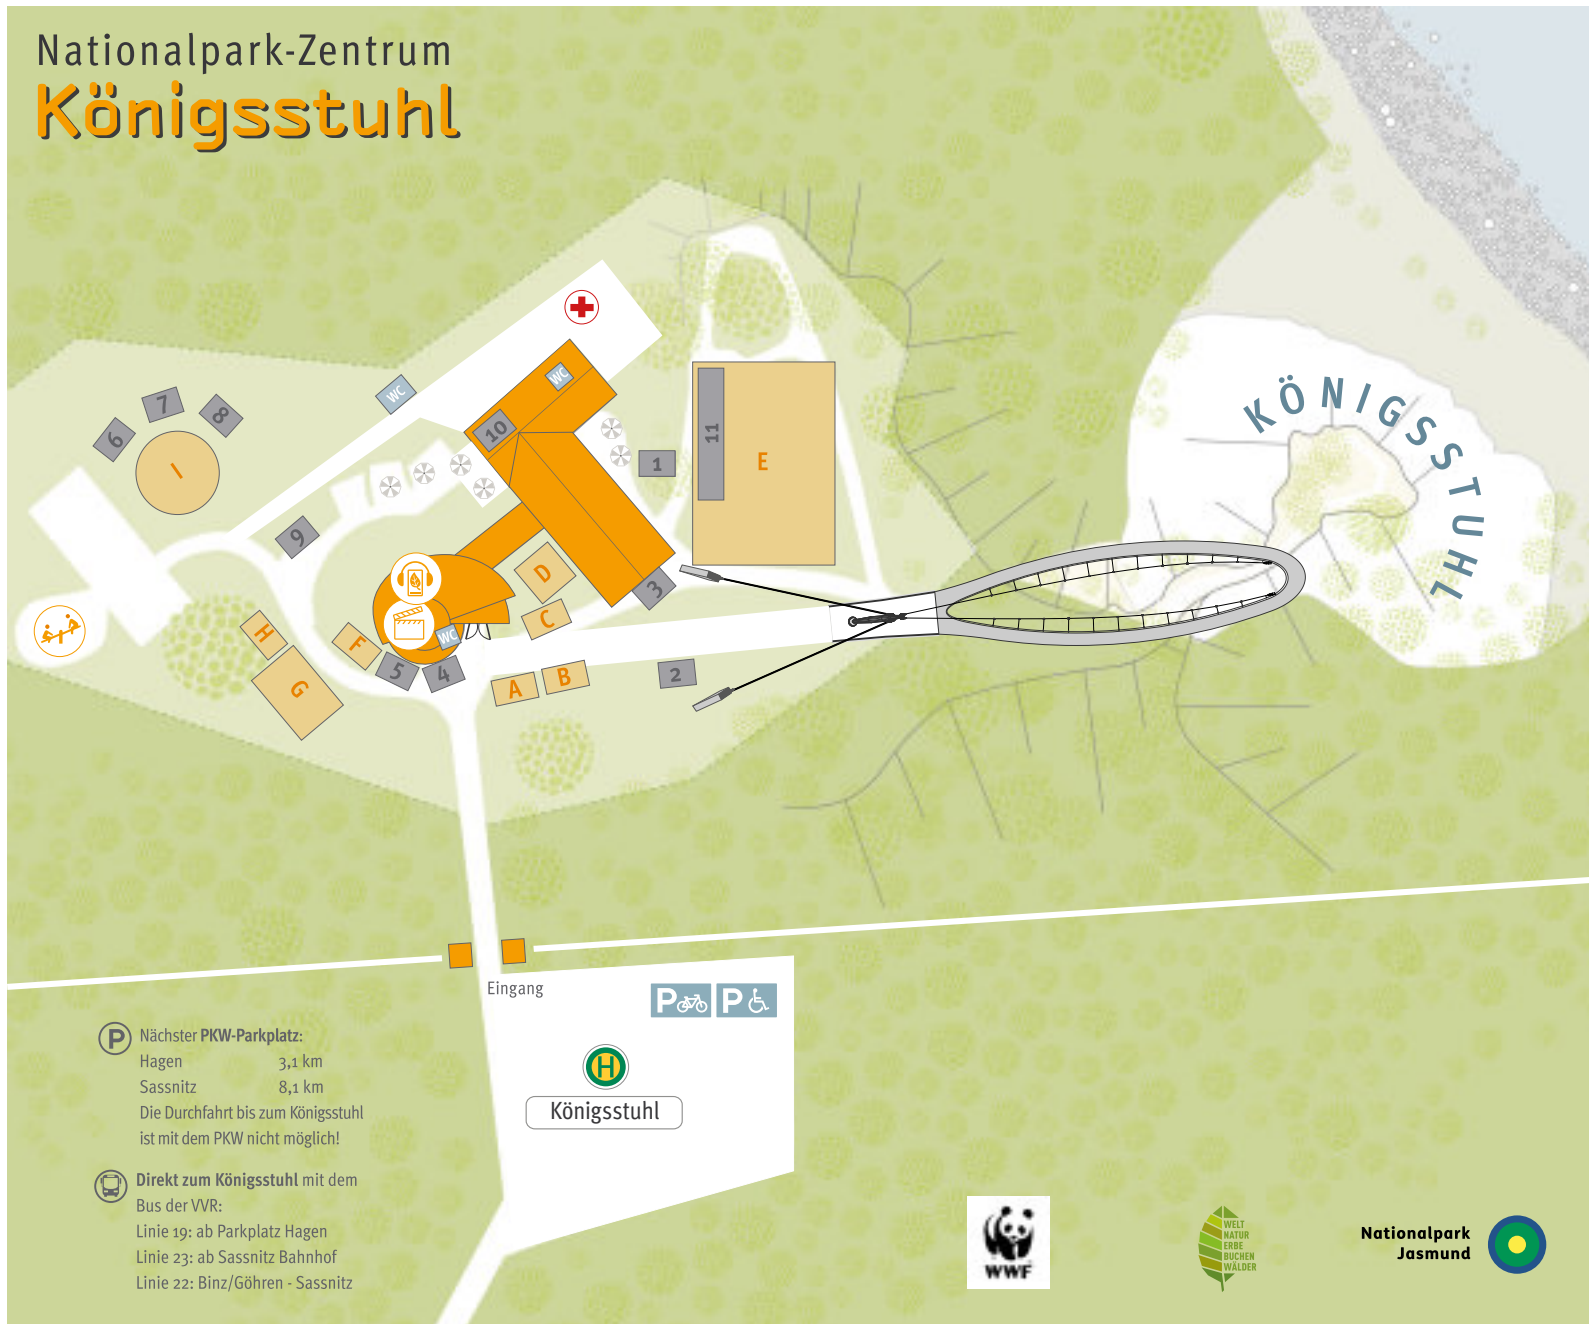

LAGEPLAN - ERÖFFNUNG SKYWALK KÖNIGSSTUHL

SO, 23.04.2023

Gastronomische Angebote

- 1 Getränke
- 2 Rotkäppchen-Sekt-Station
- 3 Rückgabe Sektgläser
- 4 Getränke
- 5 Grillstation
- 6 Eis von Jackle & Heidi
- 7 Marell-Coffee
- 8 Holy Crêpe Rügen
- 9 Nordic Bowls
- 10 Bistro
- 11 Kaffee und Kuchen

Aktionsstände

- A Organisationsleitung
- B Nationalparkamt
- C WWF
- D Presse
- E Live-Musik im Festzelt
- F Kreidewerkstatt
- G So tickt Natur in MV
- H Caspar-David-Friedrich-Jubiläum 2024
- I Relax Lounge

 Ausstellung

 Kino

 Spielplatz

 WC

 Notarzt + Sanitärer

 Abspernung